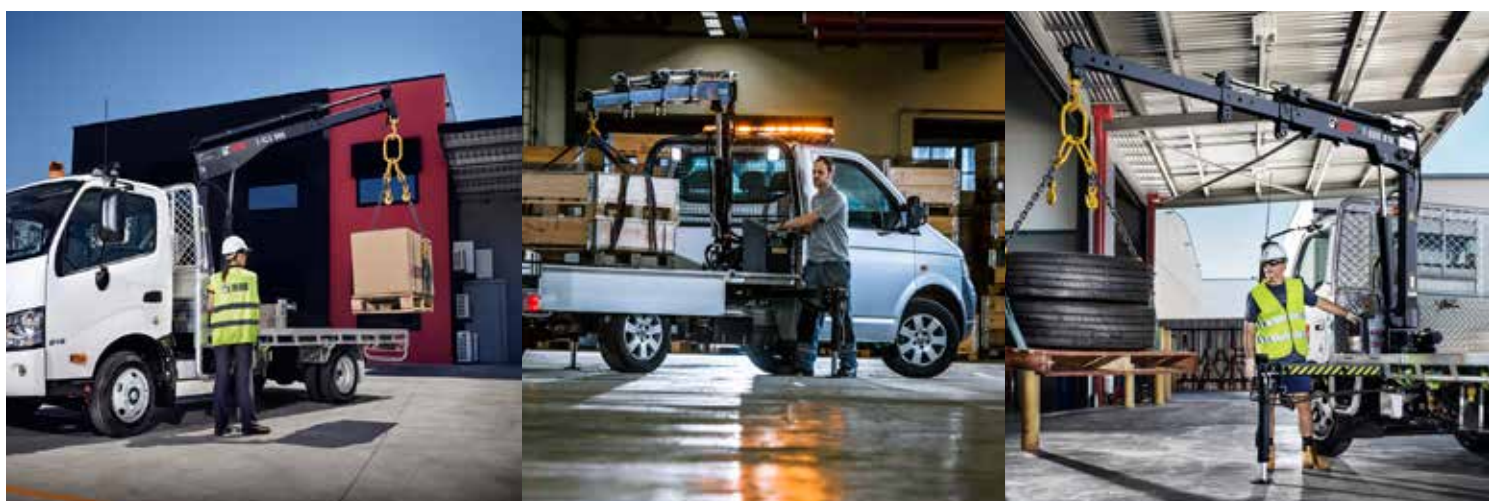

EEN KRAAN VOOR EL

Misschien verplaatst u vaten, vangrails of tuinapparatuur. Misschien verplaatst u bouwmaterialen of andere machines. Misschien doet u dat af en toe, of misschien regelmatig, elke dag.

Wat u ook tilt of hoe vaak: altijd een kraan in de HIAB T-serie voor licht bereik die perfect is voor Uw karwei. En het beste van alles is, dat we het u gemakkelijk maken om hem te krijgen.

Technische gegevens	HIAB T-009		HIAB T-013			HIAB T-018			
Hefvermogen (kNm)	9		11.9			19			
Hefvermogen (tm)	0.95		1.2			1.9			
Reikwijdte hydraulische uitschuifdelen (m)	2.8		4.2			4.2			
Reikwijdte handbediende uitschuifdelen (m)	3.8		4.2			4.2			
Gewicht (kg)	130		132			180			
Kenmerken:									
Bedieningssysteem	CLX	CLX	CLX-CE	Duo	HiDuo	CLX	CLX-CE	Duo	HiDuo
Bediening	Handmatig/ Afstandsbediening*	Handmatig/ Afstandsbediening*	Handmatig	Handmatig	Afstandsbediening	Handmatig/ Afstandsbediening*	Handmatig	Handmatig	Afstandsbediening
SmartControl	Ja	Ja	Nee	Nee	Ja	Ja	Nee	Nee	Ja
Modellen	CE / Niet-CE	Niet-CE	CE	CE	CE	Niet-CE	CE	CE	CE
HybridDrive	Ja	Ja	Ja	Ja	Ja	Ja	Ja	Ja	Ja
CastBase	Ja	Ja	Ja	Ja	Ja	Ja	Ja	Ja	Ja
nDurance	Ja	Ja	Ja	Ja	Ja	Ja	Ja	Ja	Ja
Voordelen:									
Comfort	X	X	X	XX	XXX	X	X	XX	XXX
Veiligheid	XX	XX	XX	XXX	XXX	XX	XX	XXX	XXX
Gebruiksvriendelijkheid	XX	XX	XX	XXX	XXX	XX	XX	XXX	XXX

* XS Drive Lite kan worden toegevoegd als optie